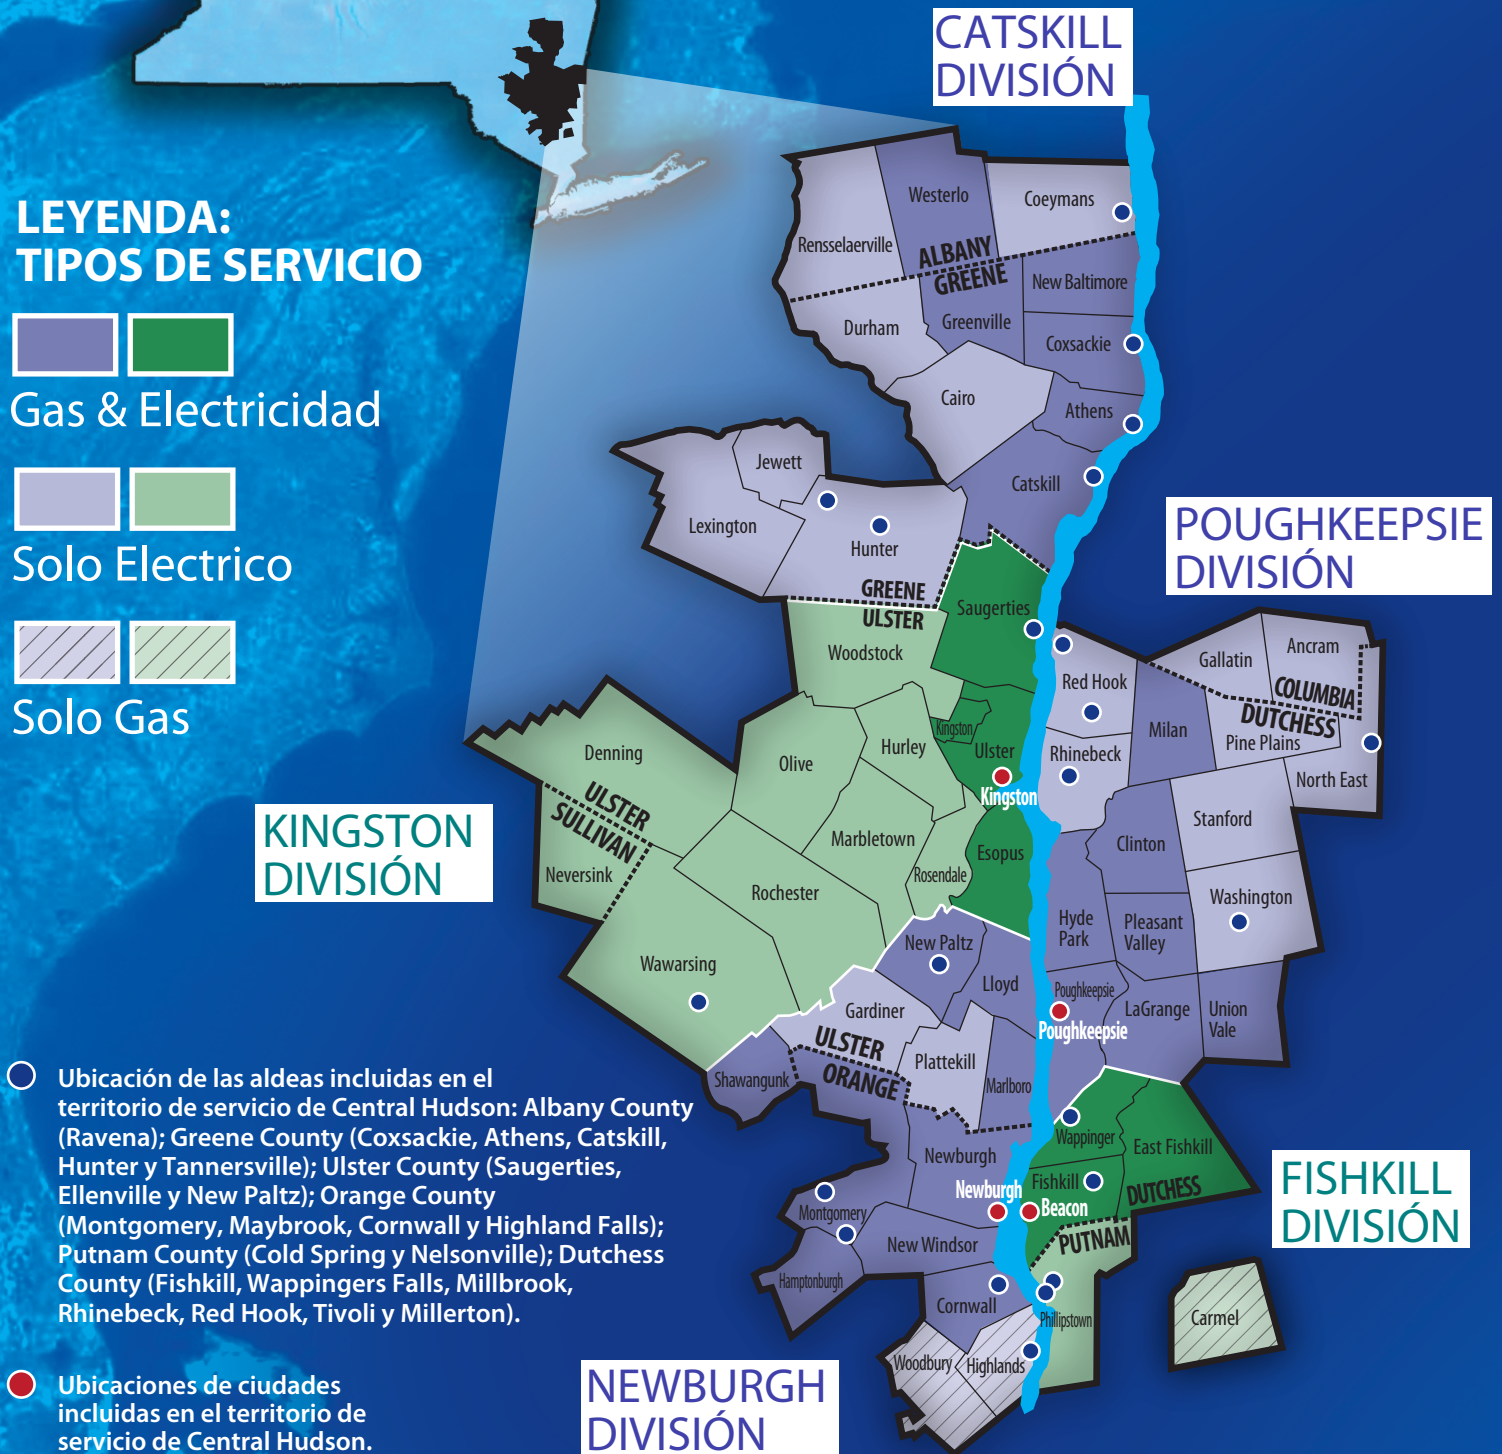

Central Hudson territorio de servicio

DIVISIONES Y TIPOS DE SERVICIOS

LEYENDA: TIPOS DE SERVICIO

Gas & Electricidad

Solo Electrico

Solo Gas

○ Ubicación de las aldeas incluidas en el territorio de servicio de Central Hudson: Albany County (Ravena); Greene County (Coxsackie, Athens, Catskill, Hunter y Tannersville); Ulster County (Saugerties, Ellenville y New Paltz); Orange County (Montgomery, Maybrook, Cornwall y Highland Falls); Putnam County (Cold Spring y Nelsonville); Dutchess County (Fishkill, Wappingers Falls, Millbrook, Rhinebeck, Red Hook, Tivoli y Millerton).

● Ubicaciones de ciudades incluidas en el territorio de servicio de Central Hudson.